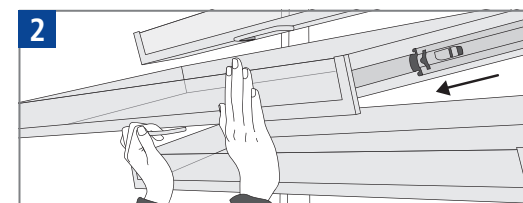

A rendszer áttekintése

A Shoptec Apothekeken medic storage rendszer optimálisan került összehangolásra és nagyon egyszerűen építhető fel. Az összeszerelés minimális műszaki alapismeretekkel is problémamentesen megoldható. Minden modul maximális helyet biztosít akár 12 kihúzható fiókszintnek.

A modulok egymással könnyen összeköthetők, így a kívánt helyigény egyénileg személyre szabható. A fiókok aljának megdöntött helyzete folyamatos rálátást biztosít a feltöltött árukra és így lehetővé teszi a gyors és hibamentes hozzáférést a kívánt termékekhez.

A fogantyú lefelé irányuló elmozdításával a fiók könnyedén kihúzható, ez biztosítja a kényelmes, átlátható, biztonságos kezelést.