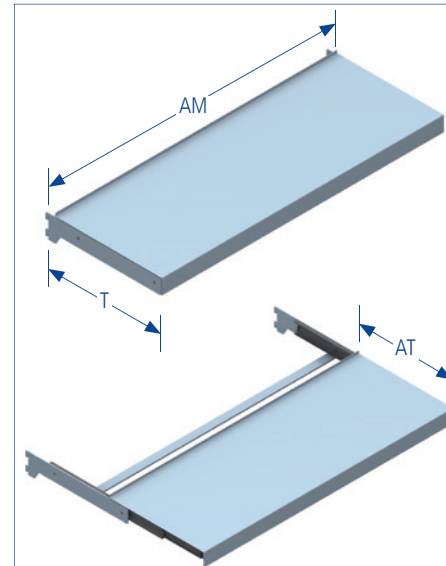

Tartozékok

Segítség az expedíáláshoz, kihúzható, magasság 55 mm

20012-30701
Tengelytáv: 625 mm, kihúzás: 350 mm, mélység: 400 mm

20012-30702
Tengelytáv: 625 mm, kihúzás: 450 mm, mélység: 500 mm

20012-30703
Tengelytáv: 1000 mm, kihúzás: 350 mm, mélység: 400 mm

20012-30704
Tengelytáv: 1000 mm, kihúzás: 450 mm, mélység: 500 mm