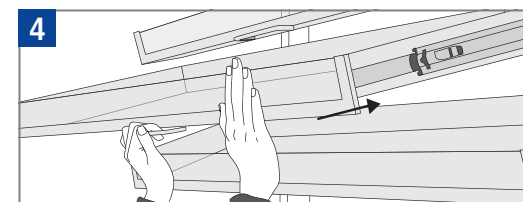

A rendszer áttekintése

A Shoptec Apothekeken medic storage rendszer optimálisan került összehangolásra és nagyon egyszerűen építhető fel. Az összeszerelés minimális műszaki alapismeretekkel is problémamentesen megoldható. Minden modul maximális helyet biztosít akár 12 kihúzható fiókszintnek.

A modulok egymással könnyen összeköthetők, így a kívánt helyigény egyénileg személyre szabható. A fiókok aljának megdöntött helyzete folyamatos rálátást biztosít a feltöltött árukra és így lehetővé teszi a gyors és hibamentes hozzáférést a kívánt termékekhez.

A fogantyú lefelé irányuló elmozdításával a fiók könnyedén kihúzható, ez biztosítja a kényelmes, átlátható, biztonságos kezelést.