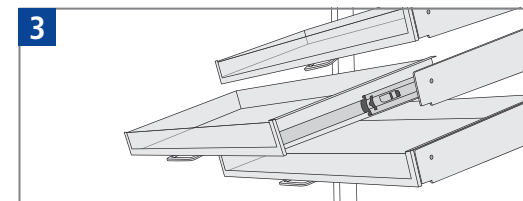

A rendszer áttekintése

A Shoptec Apothekeken medic storage rendszer optimálisan került összehangolásra és nagyon egyszerűen építhető fel. Az összeszerelés minimális műszaki alapismeretekkel is problémamentesen megoldható. Minden modul maximális helyet biztosít akár 12 kihúzható fiókszintnek.

A modulok egymással könnyen összeköthetők, így a kívánt helyigény egyénileg személyre szabható. A fiókok aljának megdöntött helyzete folyamatos rálátást biztosít a feltöltött árukra és így lehetővé teszi a gyors és hibamentes hozzáférést a kívánt termékekhez.

A fogantyú lefelé irányuló elmozdításával a fiók könnyedén kihúzható, ez biztosítja a kényelmes, átlátható, biztonságos kezelést.