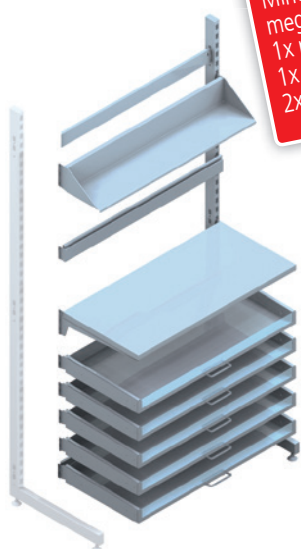

A modulok egymással könnyen összeköthetők, így a kívánt helyigény egyénileg személyre szabható. A fiókok aljának megdöntött helyzete folyamatos rálátást biztosít a feltöltött árukra és így lehetővé teszi a gyors és hibamentes hozzáférést a kívánt termékekhez.

A fogantyú lefelé irányuló elmozdításával a fiók könnyedén kihúzható, ez biztosítja a kényelmes, átlátható, biztonságos kezelést.

Tökéletesen személyre szabható

A rendszerelemek még több komfortot biztosítanak: átlátszó Acrylpanelek szolgálják a folyamatos akadálytalan rálátást a termékekre. A jobb expedíálás fokozható: ergonómiásan kényelmes magasságban kihúzhatóak a vízszintes tálcsák, a kivételezett áru elhelyezésére és szortírozására.

Kivételezés számítógépes munkaállomással

Kényelmes árurendszerzés

Javasolt kétkézes kiszolgálás

A stabilan kivételezett fiók mozgatók a golyóscsapágyakkal garantálják a komponensek legjobb minőségét és hosszú élettartamát. A beépíthető számítógépes munkaállomás további betétekkel egészíti ki a medic storage rendszert.

Szettek

Minden polc egység 1 polcállvánnyal kerül kiszállításra.
Minden felépítmény egységhez meg kell rendelni a továbbiakat:
1x polcállvány
1x faltávolságtartó
2x láb

Amiből áll:

- 1x polcállvány
- 2x összekötő, beilleszthető
- 1x fix faltávolságtartó
- 2x láb
- 1x könyvtartó
- 1x tartósín Slatwall-profillal
- 1x munkaasztal
- 2x munkaasztal tartó
- 5x fiók, kihúzható, dönthető