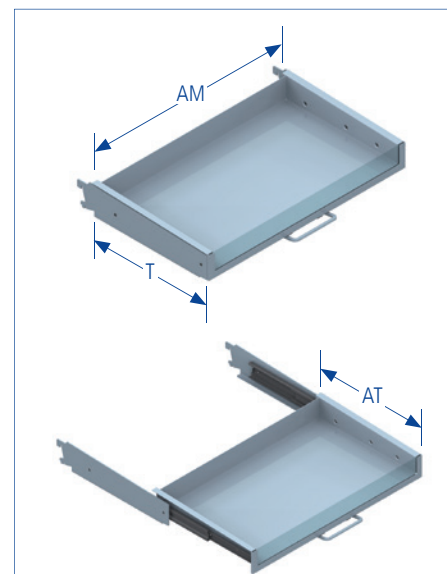

Fiók, kihúzható, dönthető, magasság 70 mm

20012-30201
Tengelytáv: 625 mm, kihúzás: 350 mm, mélység: 400 mm

20012-30211
Tengelytáv: 625 mm, kihúzás: 450 mm, mélység: 500 mm

20012-30221
Tengelytáv: 1000 mm, kihúzás: 350 mm, mélység: 400 mm

20012-30231
Tengelytáv: 1000 mm, kihúzás: 450 mm, mélység: 500 mm