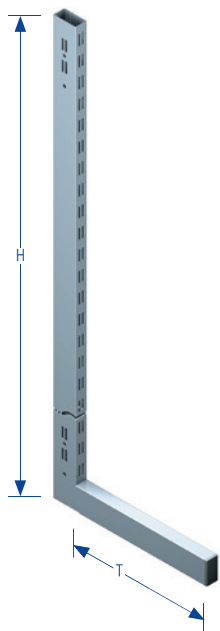

20012-30736

Tengelytáv: 625 mm, magasság: 87 mm

20012-30737

Tengelytáv: 1000 mm, magasság: 87 mm

Beilleszethető összekötő, 30 mm-es szélességhez

12801-00004

Tengelytáv: 625 mm, hosszúság: 595 mm

12801-00038

Tengelytáv: 1000 mm, hosszúság: 970 mm

Polcállvány 60*30

20012-30741
Magasság: 2115 mm, mélység: 400 mm, DL 50

20012-30742
Magasság: 2115 mm, mélység: 500 mm, DL 50

Fix fali távtartó

13200-00018
Szélesség: 100 mm, 2 akasztó