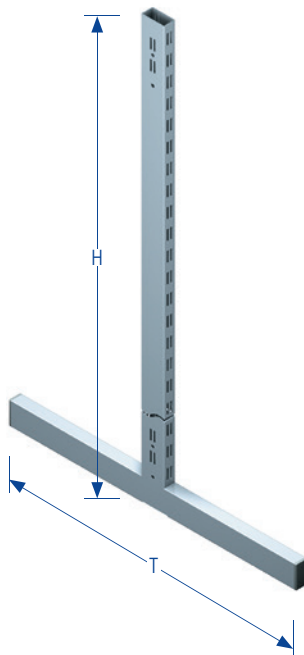

Tengelytáv: 1000 mm, hosszúság: 970 mm

Polcállvány 60*30

20012-30741
Magasság: 2115 mm, mélység: 400 mm, DL 50

20012-30742
Magasság: 2115 mm, mélység: 500 mm, DL 50

Fix fali távtartó

13200-00018
Szélesség: 100 mm, 2 akasztó

Láb

13000-00016
Magasság: 70 mm, Ø 45 mm

Gondolaállvány 60*30

20012-30743
Magasság: 2115 mm, Mélység: 860 mm, DL 50

20012-30744
Magasság: 2115 mm, mélység: 1060 mm, DL 50

04/2017 - Errors and omissions excepted.
shopteč is a registered trademark.