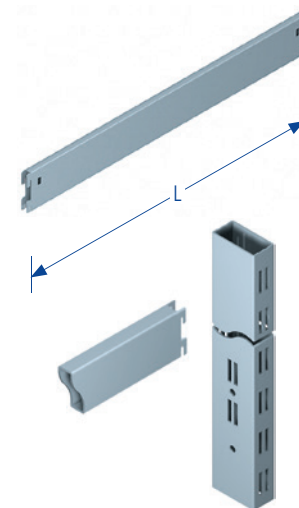

20012-30737

Tengelytáv: 1000 mm, magasság: 87 mm

Beilleszethető összekötő, 30 mm-es szélességhez

12801-00004

Tengelytáv: 625 mm, hosszúság: 595 mm

12801-00038

Tengelytáv: 1000 mm, hosszúság: 970 mm