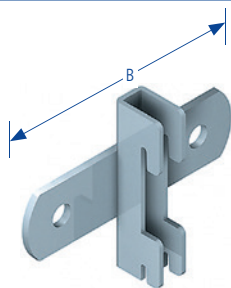

20012-30736

Tengelytáv: 625 mm, magasság: 87 mm

20012-30737

Tengelytáv: 1000 mm, magasság: 87 mm

Beilleszethető összekötő, 30 mm-es szélességhez

12801-00004

Tengelytáv: 625 mm, hosszúság: 595 mm

12801-00038

Tengelytáv: 1000 mm, hosszúság: 970 mm

Polcállvány 60*30

20012-30741
Magasság: 2115 mm, mélység: 400 mm, DL 50

20012-30742
Magasság: 2115 mm, mélység: 500 mm, DL 50

Fix fali távtartó

13200-00018
Szélesség: 100 mm, 2 akasztó